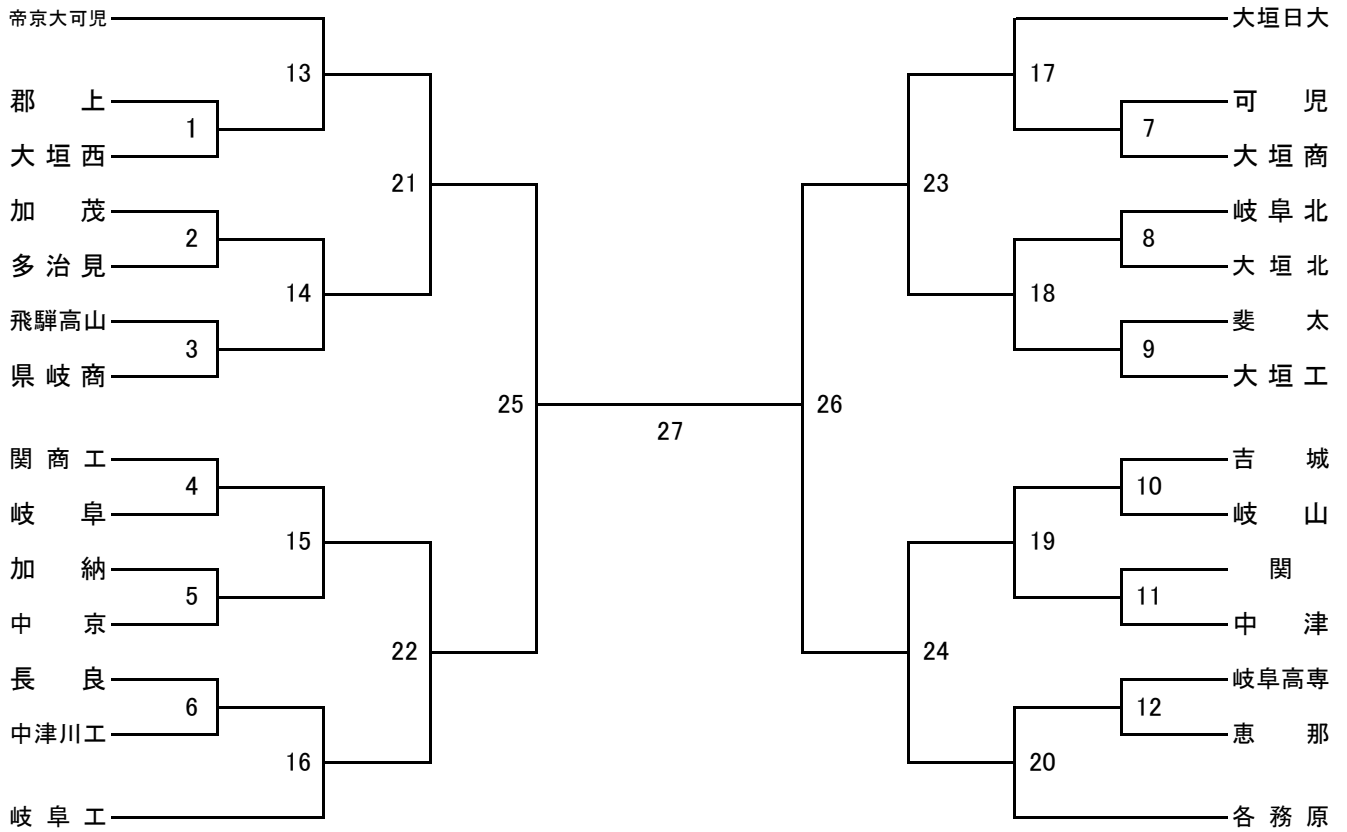

# 組合せ

# 試合時間・会場

期日	会場	No.	順
1月20日(土)	GFC	9	A
		10	B
		3	C
	中京	5	A
		4	B
		6	C
	大垣商	7	A
		1	B
		11	C
	岐阜北	8	A
		2	B
		12	C

1月27日(土)	GFC	20	A
		17	B
		16	C
	けやき	13	A
		18	B
		19	C
	中京	15	A
		14	B

1月28日(日)	けやき	21	A
		23	B
2月3日(土)	中京	22	A
		24	B
2月4日(日)	メドウ	25	D
		26	F
2月4日(日)	メドウ	27	B

(試合時間の略)

- A= 10:00
- B= 12:00
- C= 14:00
- D= 11:00
- E= 12:30
- F= 13:00